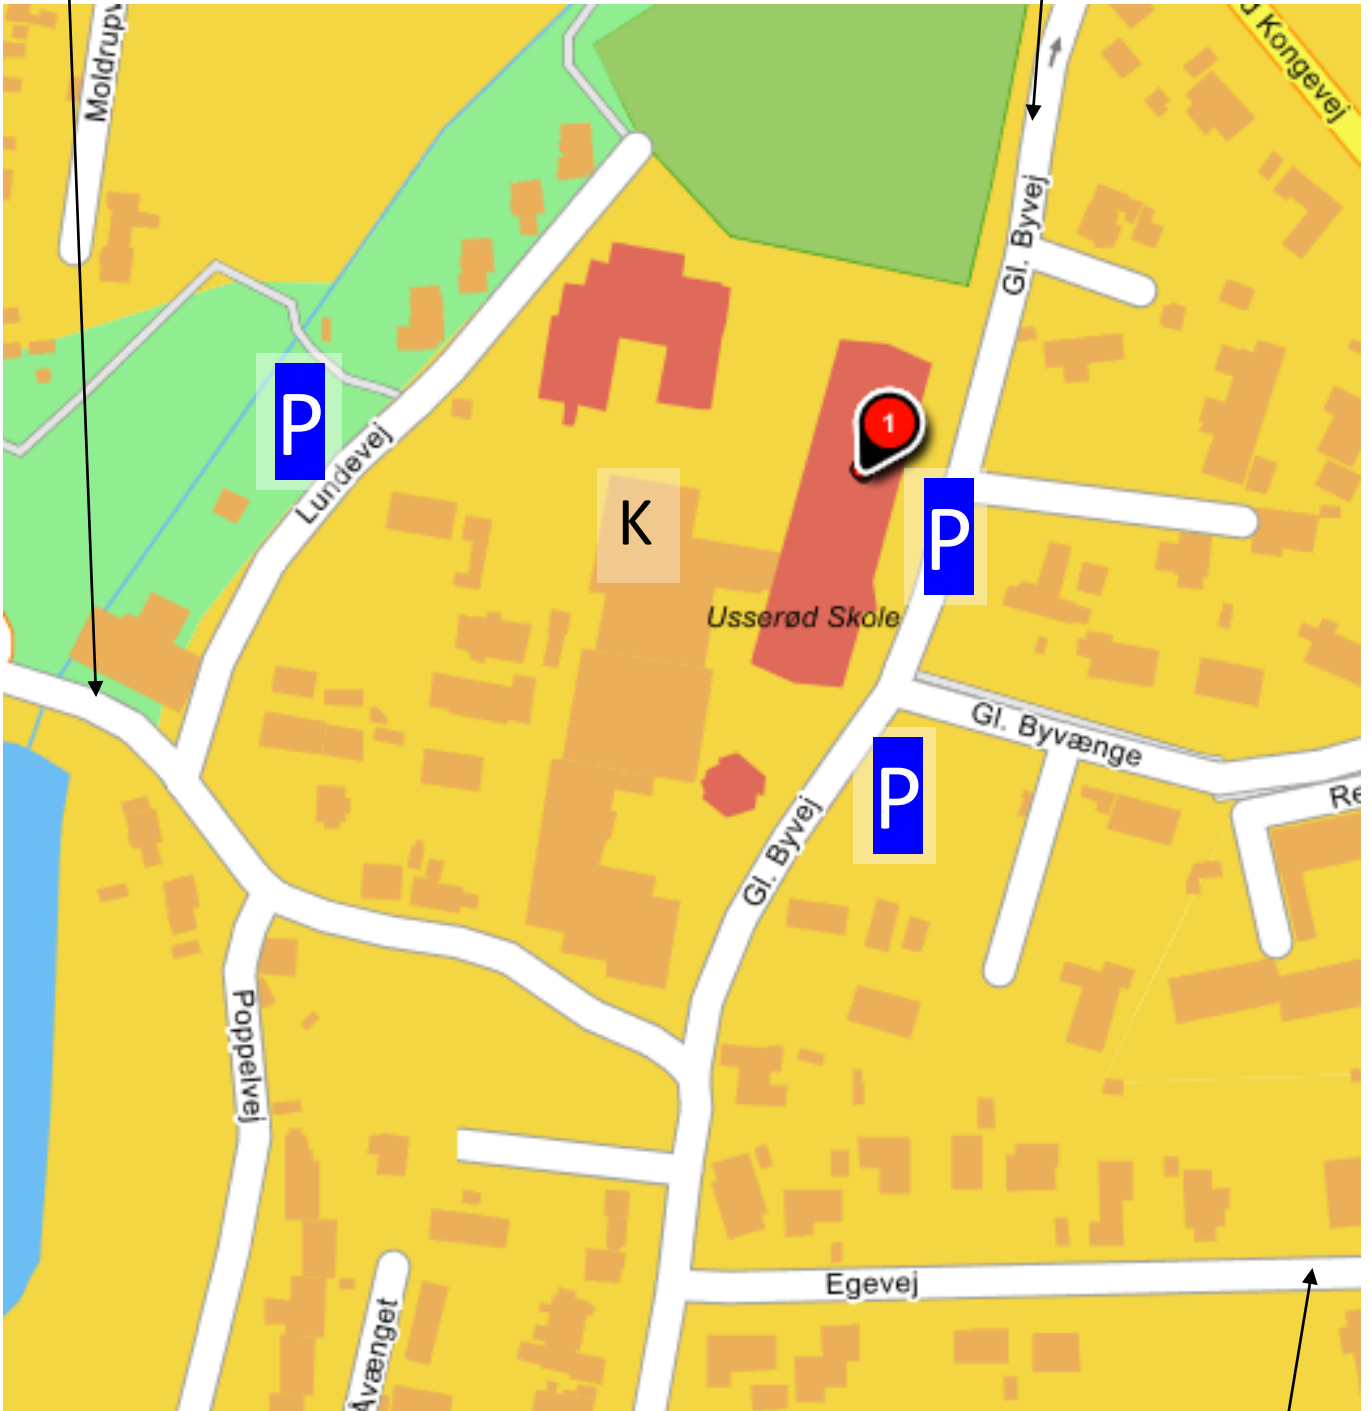

indkørsel fra
Usserød Kongevej
VIA BLOVSTRØDVEJ

ENSTRETTET
KUN UDKØRSEL

K = Kantinen

INDKØRSEL FRA
USSERØD KONGEVEJ